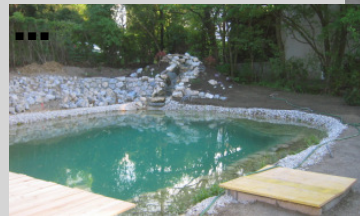

JUMBO TRANSPORT SERVICE

Int. Schwer- & Spezialtransporte

TRANSPORT

Erdarbeiten - Sand & Schotter - Container & Muldenservice - Lagerung - Logistik - Versand

0664/33 70 968

TRANSPORT

0664/33 70 968

**Wir erledigen Erdarbeiten,
rund um Ihr Haus und Ihren Garten!**

- **Baggerarbeiten mit Klein- und Großgeräten**
Kelleraushub
Hausfreilegungen
Schwimmbad- u. Teichaushub, ect. ...

- **Arbeiten für Ihre Gartengestaltung**
Humus Anlieferung
Gartenbegradigungen
Natursteinwandsetzung